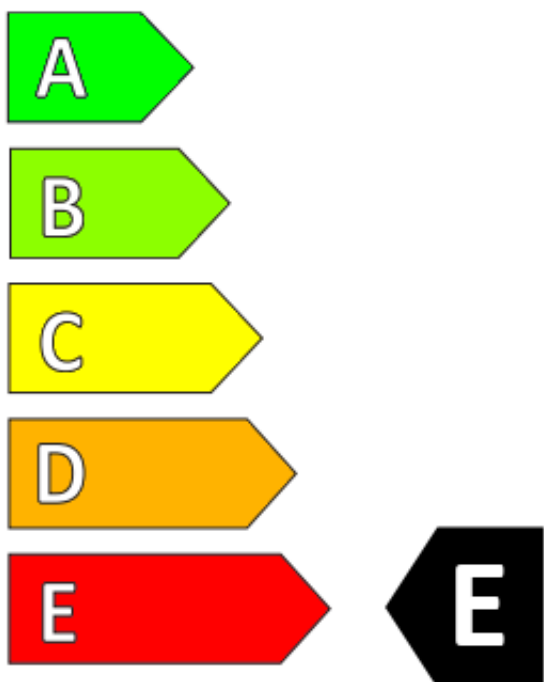

ENERG

Continental

4530980000

215/60R16 103 T

C2

2020/740